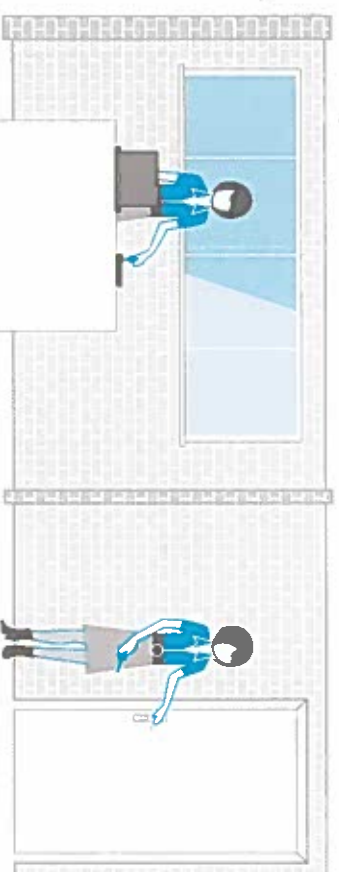

Utilizzo dell'app CLIQ® Go:

- Selezionate la chiave utente.
- Cancellate le autorizzazione all'accesso della chiave smarrita e create una nuova chiave con autorizzazioni (ad es. orari e porta) o modificate le autorizzazione all'accesso di una chiave esistente.
- Come optional: programmate la chiave con un dispositivo di programmazione mobile mentre siete fuori casa oppure con un dispositivo da tavolo.
- Inserendo la nuova chiave programmata nel cilindro di una determinata porta, essa trasmette alla porta le nuove autorizzazioni all'accesso.